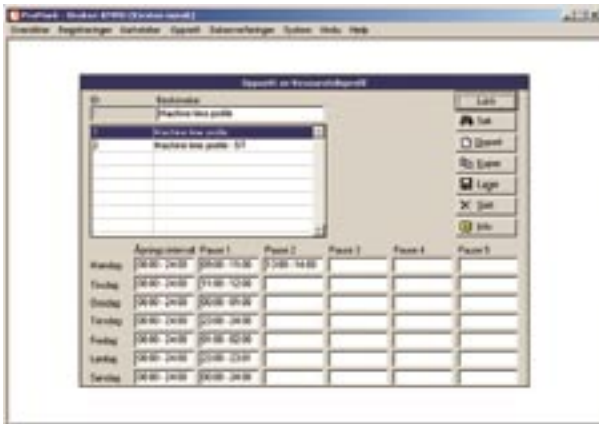

Maskiner/ressurser

En ProMark undermodul

Hva er Maskiner/ressurser?

I Marks terminologi er det en undermodul til ProJob jobbregistrering. Det er utviklet spesielt til å håndtere ressurstidsregistrering i industrier hvor bearbeidingssteder og maskiner spiller en vesentlig rolle i bedriftens etterkalkulasjon av produktene.

Måling på maskiner eller ressurser kan utgjøre en vesentlig faktor i en bedrifts kvalitetsstyring ikke minst ved utførelsen av eksempelvis SPC - Statistical Process Control.

Denne form for datainnsamling er velegnet til produksjon som er karakterisert ved at én eller flere medarbeidere arbeider på én eller flere maskiner eller grupper med én ordre om gangen.

Hvordan brukes Maskiner/ressurser?

Der er mulighet for både manuell registrering fra terminaler på produksjonsgulvet samt automatisert registrering. Dette gjør modulen ytterst velegnet til både registrering av maskintid i manuelle prosesser eksempelvis dreibein og fresere men også FMS-anlegg og CNC-baserte prosesser.

Det kan foretas datafangst av kjøretider, stopptider, oppkallstider, reparasjonstider mm. Videre er det mulig å foreta automatisk maskintidskorreksjon ved eksempelvis énmannsbetjening av en tomannsbetjent maskin, og det kan foretas kontering av maskintid direkte fra terminalene på produksjonsgulvet.

Dessuten inneholder modulen fleksible muligheter til å gjennomføre dialoger til registrering av stopp-årsaker på maskiner og kassasjons-årsaker.